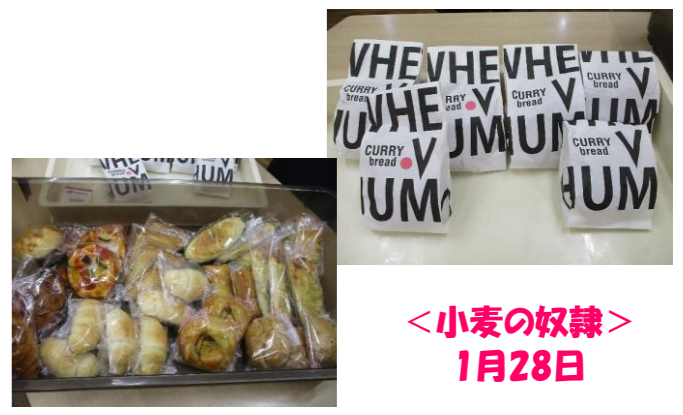

◆パン販売◆

＜とまとの会＞
1月22日

◆オカリ演奏◆
1月27日